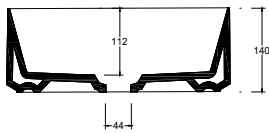

Installazione Installation		Appoggio Countertop	Dimensioni Dimensions		60 x 38 x 14h cm
Troppopieno Overflow		Senza troppopieno Without overflow	Peso Weight		7,50 kg
Piletta Drain		Scarico libero ø 7,2 cm Free flow ø 7,2 cm	Capienza vasca Tank capacity		15,00 Lt
Smaltatura Enamelled		4 Lati 4 Sides	Pallet		100 x 120 x h160 → 18pz. 100 x 120 x h220 → 24 pz.

CE EN 14688 - CL00

Sezione A-A
Section A-A

Vista superiore
Top view

Vista posteriore
Back view

■ Dima di taglio

NB Le misure indicate possono subire una variazione dello 0,8 % circa, dovuta ad un'usura degli stampi o a piccole variazioni delle caratteristiche tecniche relative alle materie prime che compongono l'impasto.
NB Dimensions shown are subject to a variation of about 0,8 %, due to wear of molds or because of small changes in the technical specification of the raw materials of the dough.