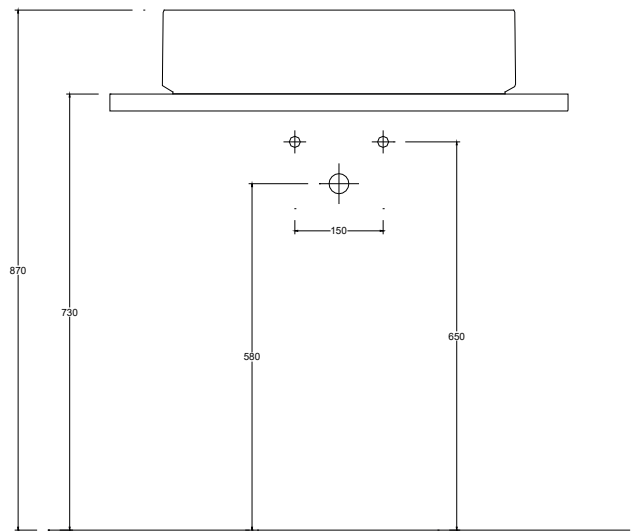

Installazione Installation		Appoggio Countertop	Dimensioni Dimensions		60 x 38 x 14h cm
Troppopieno Overflow		Senza troppopieno Without overflow	Peso Weight		7,50 kg
Piletta Drain		Scarico libero ø 7,2 cm Free flow ø 7,2 cm	Capienza vasca Tank capacity		15,00 Lt
Smaltatura Enamelled		4 Lati 4 Sides	Pallet		100 x 120 x h160 → 18pz. 100 x 120 x h220 → 24 pz.

CE EN 14688 - CL00

Sezione A-A
Section A-A

Vista superiore
Top view

Vista posteriore
Back view

■ Dima di taglio

NB Le misure indicate possono subire una variazione dello 0,8 % circa, dovuta ad un'usura degli stampi o a piccole variazioni delle caratteristiche tecniche relative alle materie prime che compongono l'impasto.
NB Dimensions shown are subject to a variation of about 0,8 %, due to wear of molds or because of small changes in the technical specification of the raw materials of the dough.