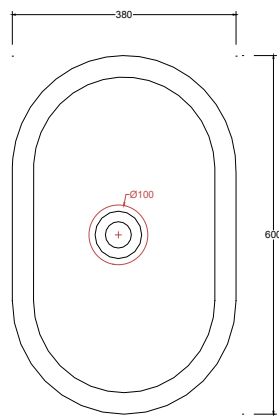

Installazione Installation		Appoggio Countertop	Dimensioni Dimensions		60 x 38 x 14h cm
Troppopieno Overflow		Senza troppopieno Without overflow	Peso Weight		7,50 kg
Piletta Drain		Scarico libero ø 7,2 cm Free flow ø 7,2 cm	Capienza vasca Tank capacity		15,00 Lt
Smaltatura Enamelled		4 Lati 4 Sides	Pallet		100 x 120 x h160 → 18pz. 100 x 120 x h220 → 24 pz.

CE EN 14688 - CL00

Sezione A-A
Section A-A

Vista superiore
Top view

Vista posteriore
Back view

■ Dima di taglio

NB Le misure indicate possono subire una variazione dello 0,8 % circa, dovuta ad un'usura degli stampi o a piccole variazioni delle caratteristiche tecniche relative alle materie prime che compongono l'impasto.
NB Dimensions shown are subject to a variation of about 0,8 %, due to wear of molds or because of small changes in the technical specification of the raw materials of the dough.